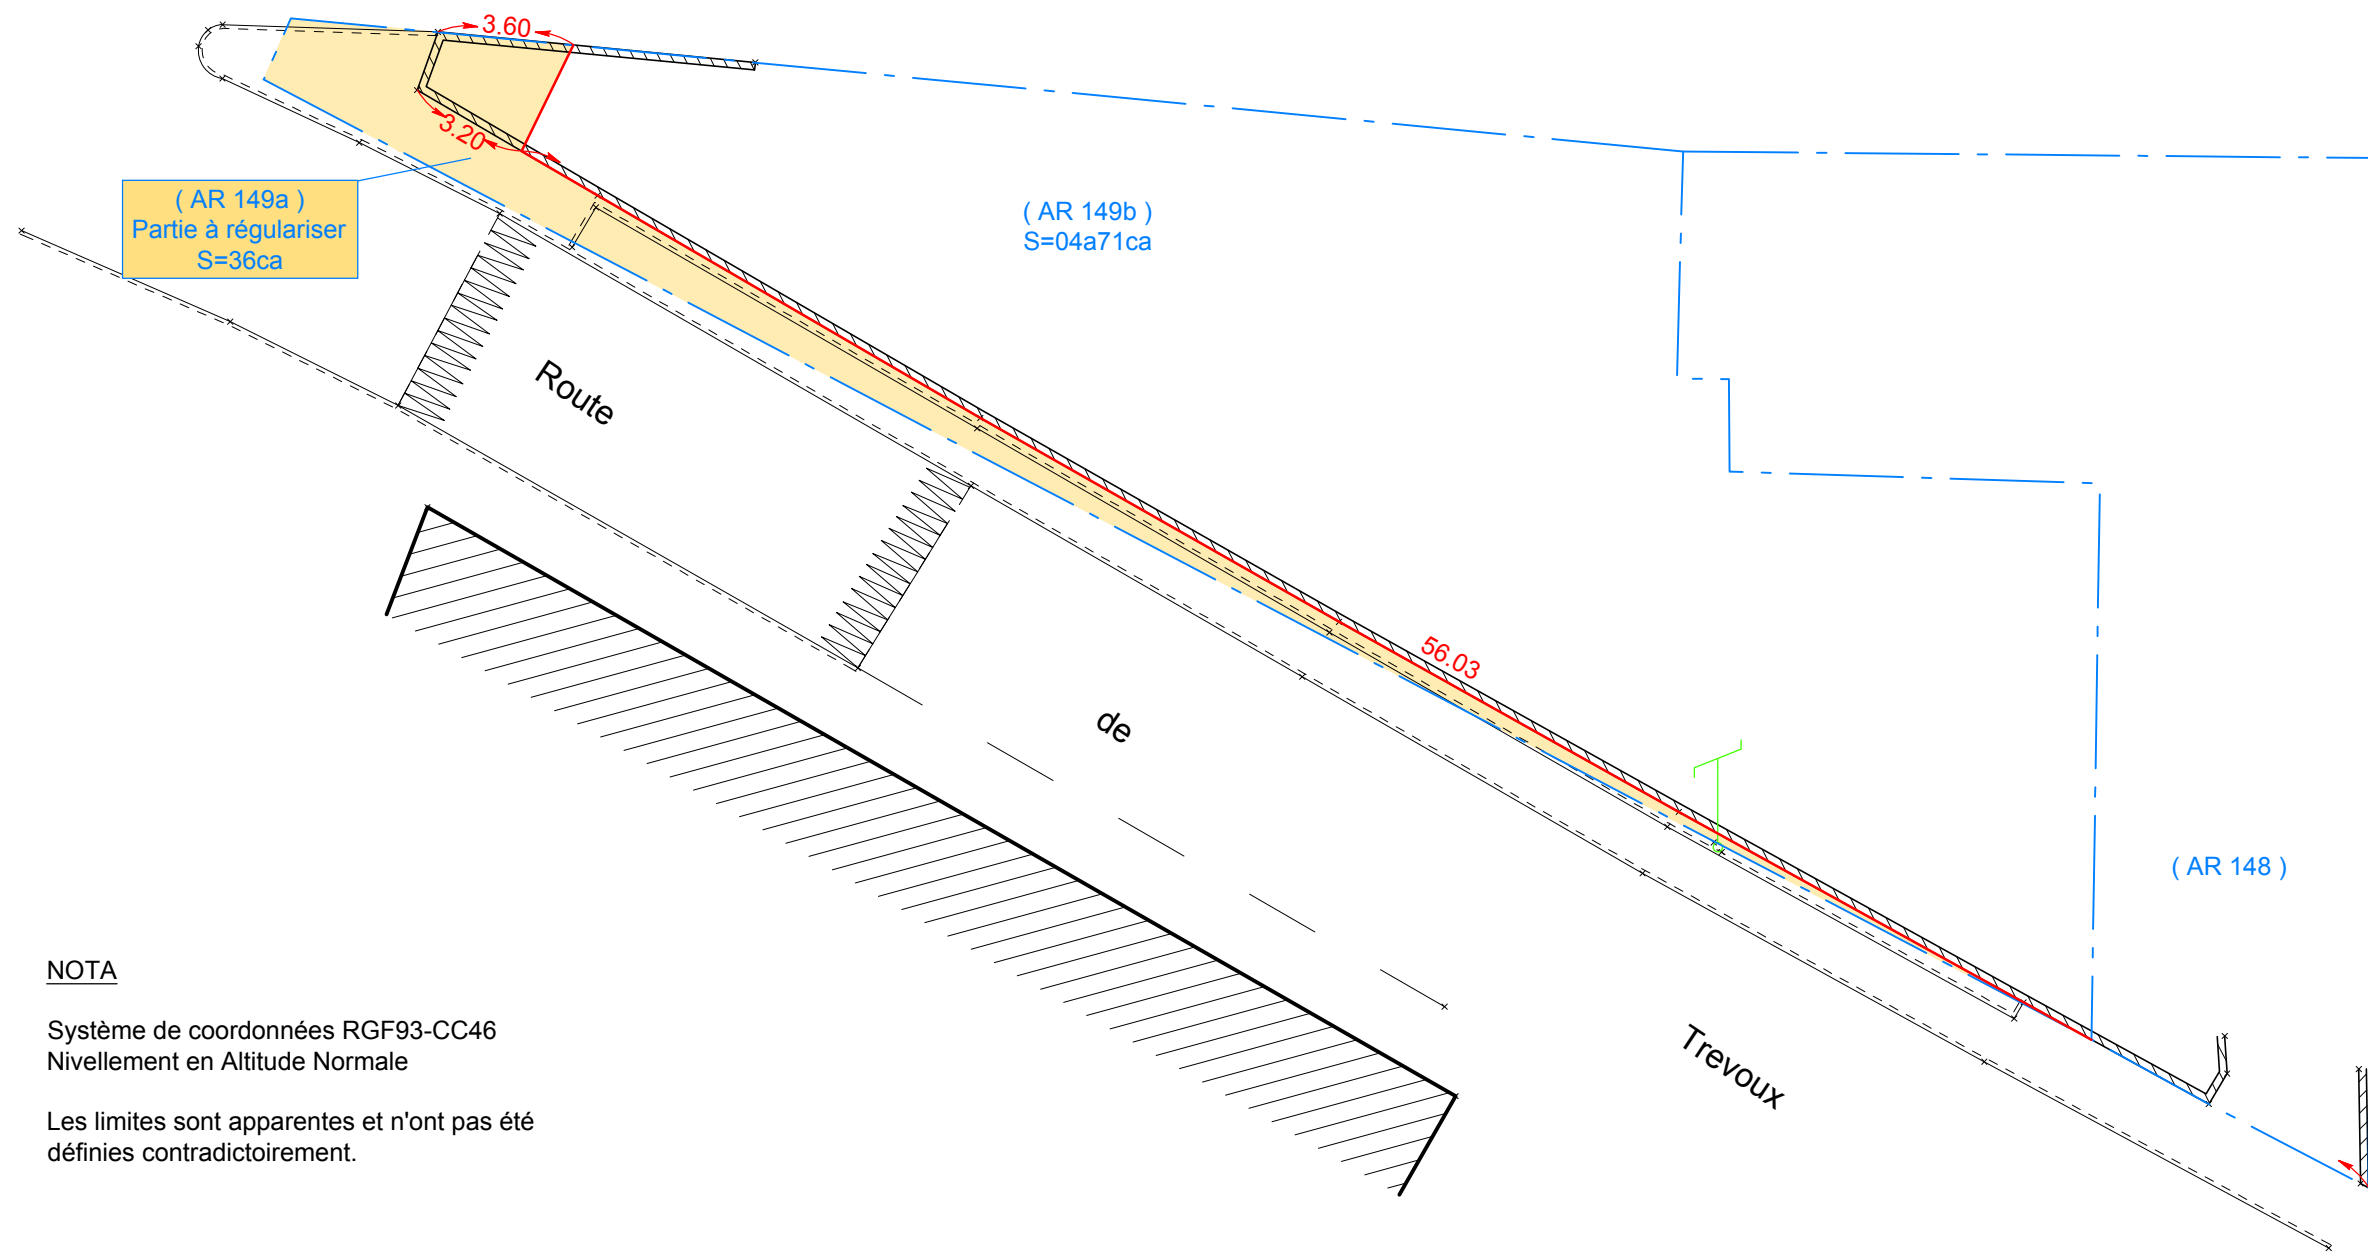

## Régularisation Aménagement communal

Section : AR  
Numéro : 148 et 149  
Route de Trévoux

### Plan de division

Echelle : 1 / 200

#### NOTA

Système de coordonnées RGF93-CC46  
Nivellement en Altitude Normale

Les limites sont apparentes et n'ont pas été  
définies contradictoirement.