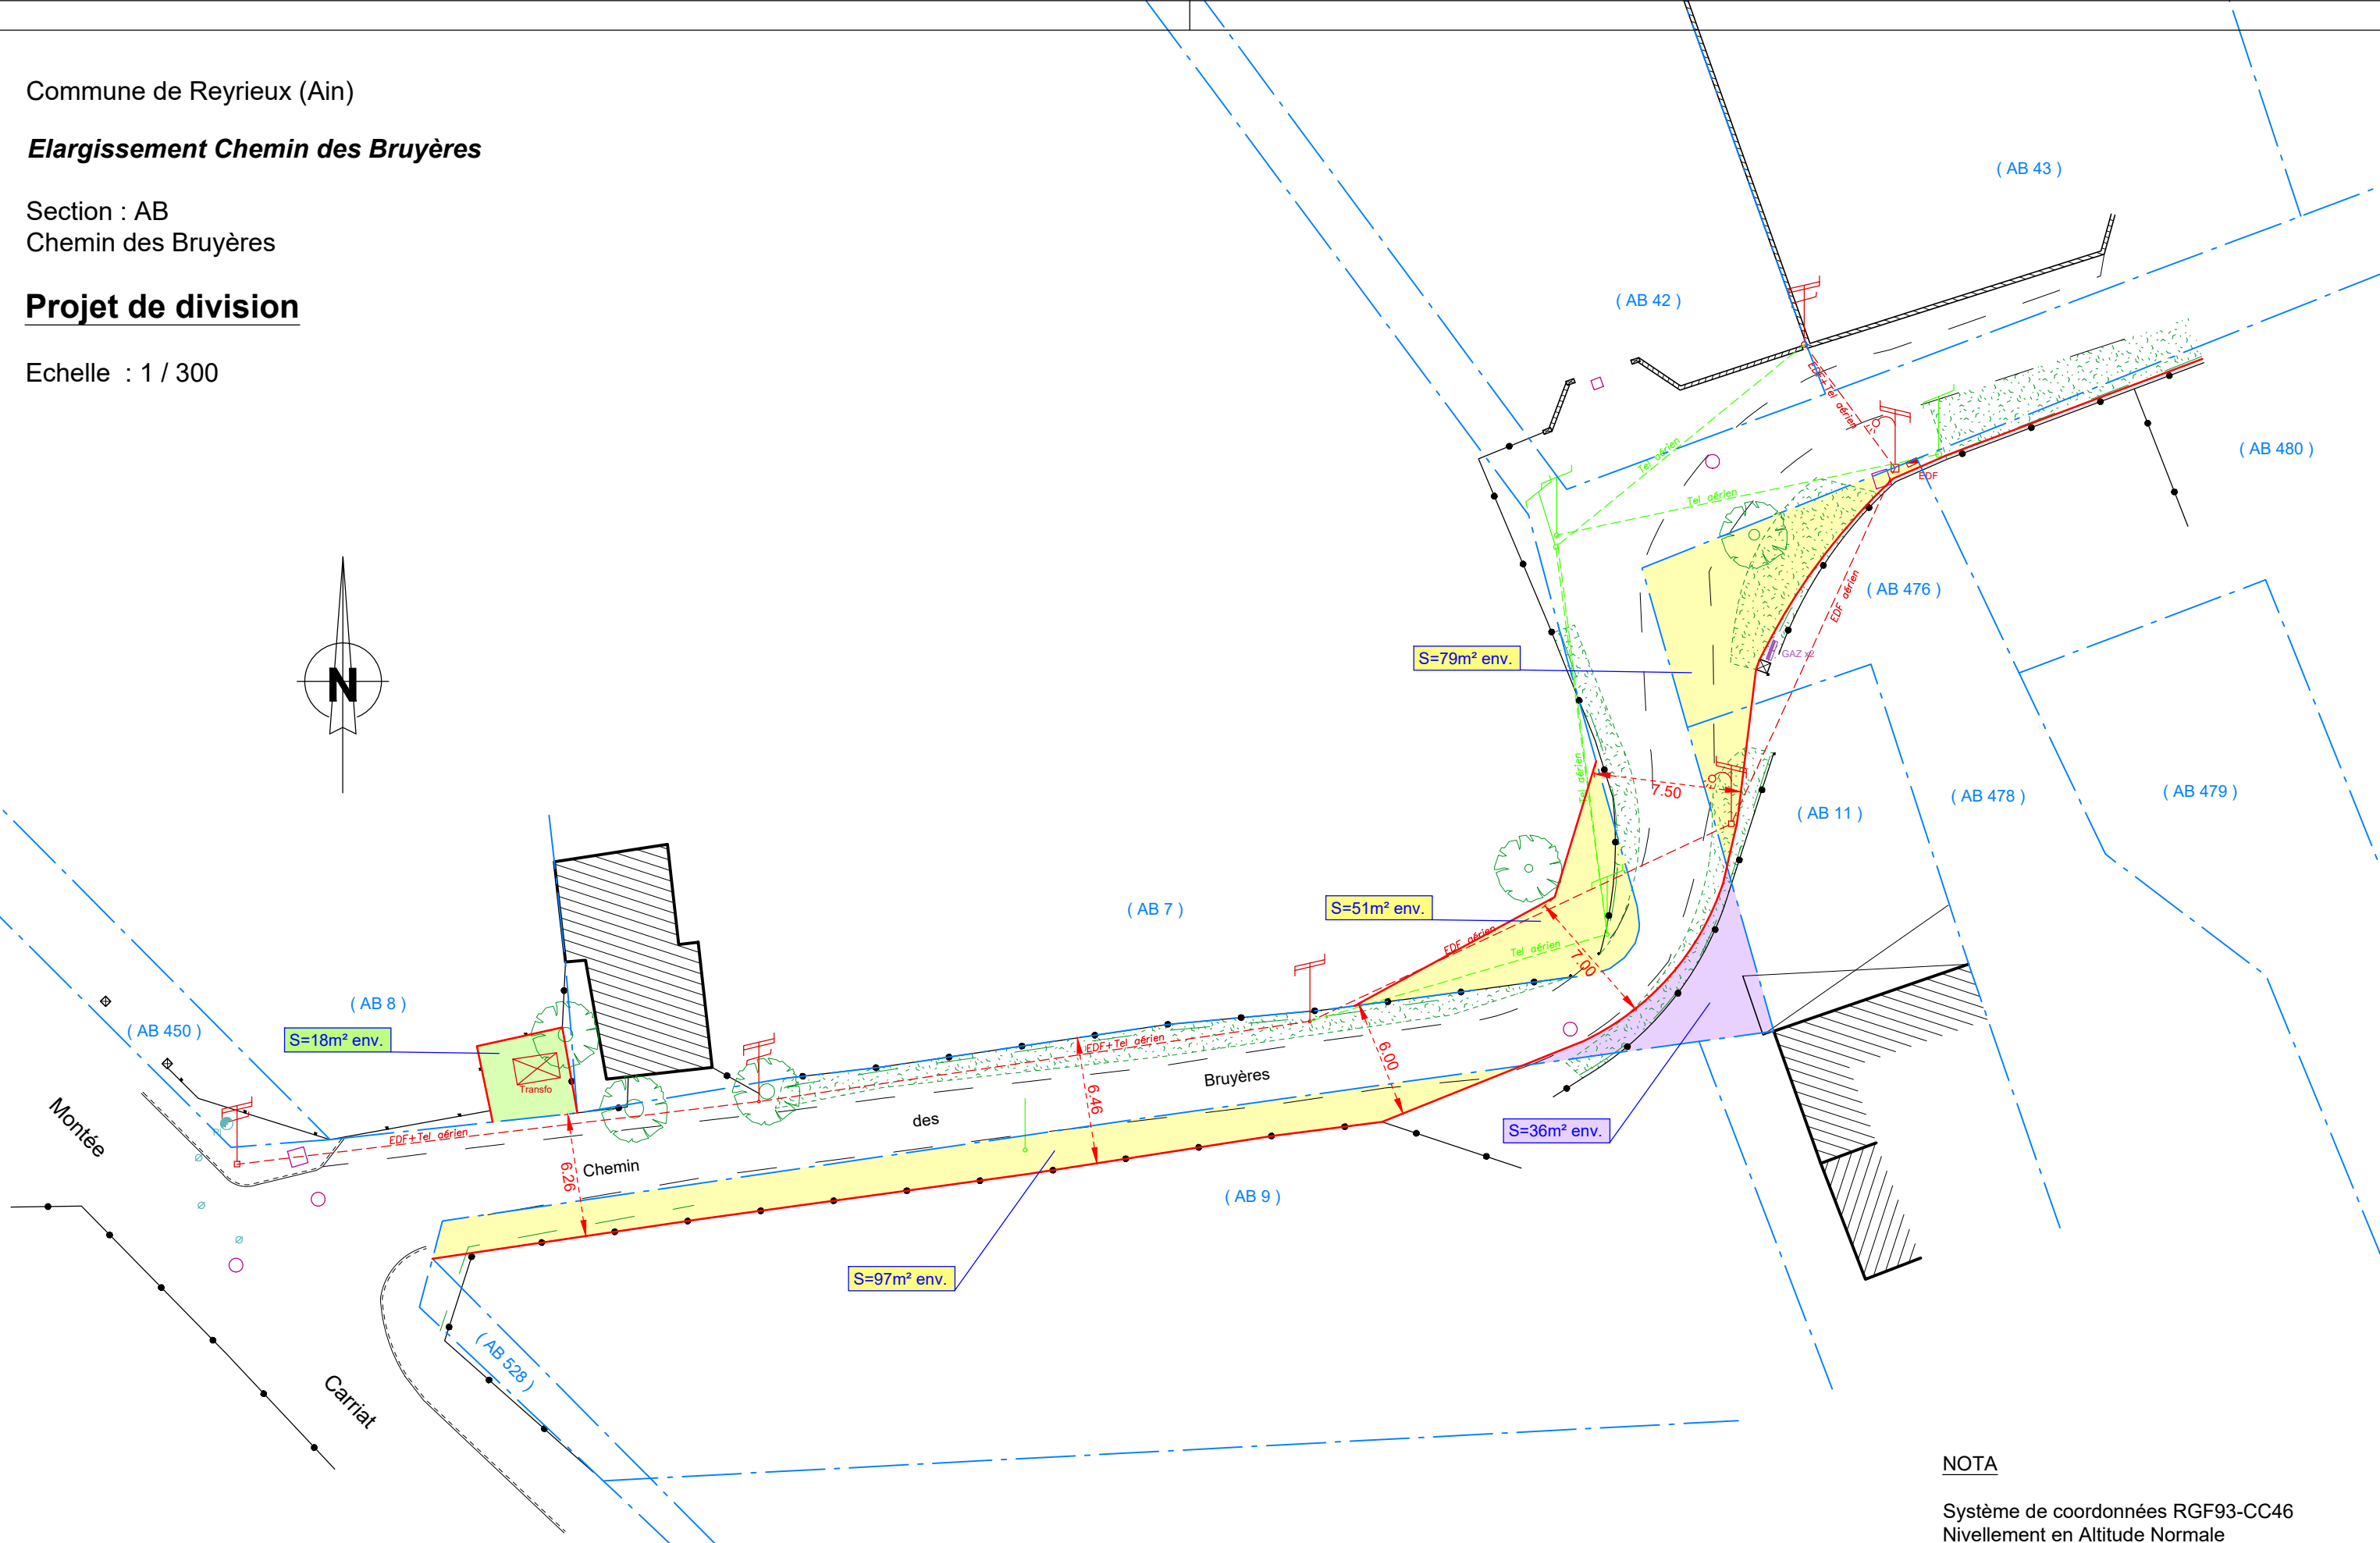

Commune de Reyrieux (Ain)

Elargissement Chemin des Bruyères

Section : AB
Chemin des Bruyères

Projet de division

Echelle : 1 / 300

NOTA

Système de coordonnées RGF93-CC46
Nivellement en Altitude Normale

Les limites sont apparentes et n'ont pas été définies contradictoirement.

Les surfaces sont approximatives et ne seront définitives qu'après piquetage des lots.

SCP CAPIAUX CONTET
37, chemin de Combefort
BP 56 - 69620 VAL D'OINGT
Tél. 04 74 71 62 51
juliette.capiaux-scpcapiaux@orange.fr

	MODIFICATIONS	DATES	CONTROLE	REFERENCE
A				10906
B				N° DU PLAN
C				01
D				DRESSE LE
E				16.05.2023

LEGENDE

Application cadastrale