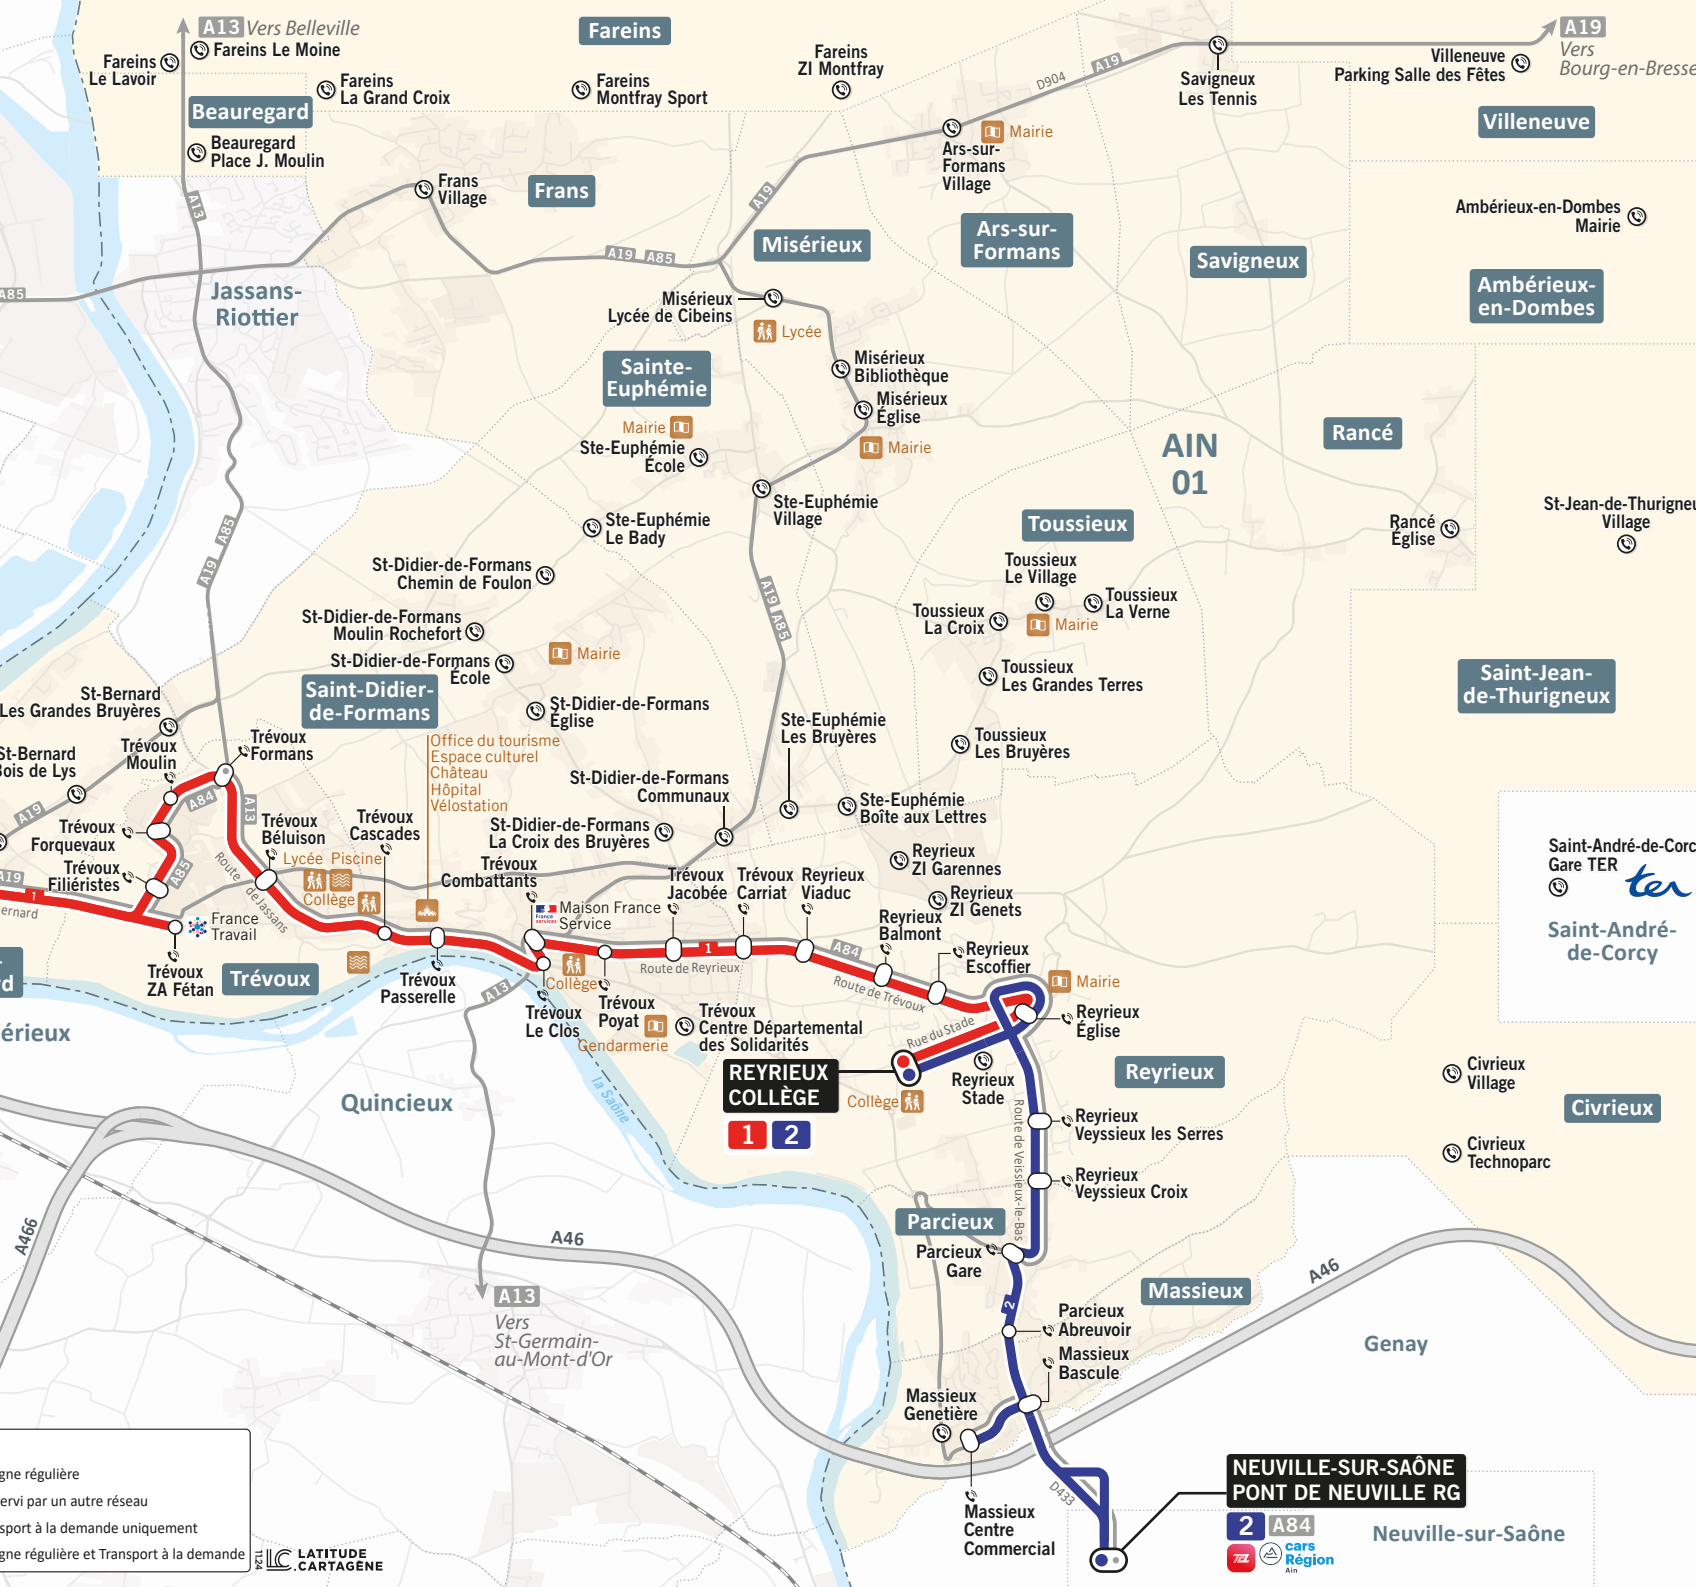

Saonibus

Dombes Saône Vallée nous rapproche

Villefranche-sur-Saône
 Villefranche-sur-Saône Gare TER
 A19 A85
 LES CARS DU RHÔNE
 SYTRAL
 cars Région
 Libellule
 SYTRAL

Limas
 Pommiers

Anse
 ANSE GARE TER
 1
 LES CARS DU RHÔNE
 SYTRAL

Saint-Bernard
 Saint-Bernard Mairie
 Ambérieux

Trévoux
 Trévoux Mairie
 Trévoux ZA Fétan
 Trévoux Passerelle
 Quincieux

RHÔNE 69
 A466
 A46
 A13
 Vers St-Germain-au-Mont-d'Or

SAONIBUS
 COMMUNAUTÉ DE COMMUNES

- 1 Anse | Gare TER
Reyrieux | Collège
- 2 Neuville-sur-Saône | Pont de Neuville RG
Reyrieux | Collège
- Terminus
- Arrêt de ligne régulière
- Arrêt desservi par un autre réseau
- Arrêt Transport à la demande uniquement
- Arrêt de ligne régulière et Transport à la demande

LATITUDE
 CARTAGÈNE

NEUVILLE-SUR-SAÔNE
 PONT DE NEUVILLE RG
 2 A84
 cars Région
 AIN
 Neuville-sur-Saône